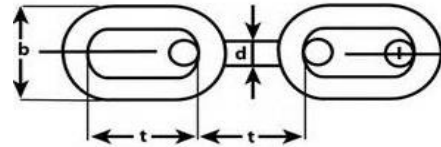

Scheepsketting op bundel, type 766, blank

Materiaal: staal
Finish: blank gepolijst
Normering: gelijkend DIN 766
Maatvoering: niet gekalibreerd
Niet geschikt voor hijsdoeleinden

WLL kg	d mm	t mm	b mm	Lengte per bundel (m)
55	3	16	11	30
200	4	16	13,7	30
320	5	18,5	17	30
400	6	18,5	20,2	30
630	7	22	23,8	15
800	8	24	27,2	15
1250	10	28	34	10